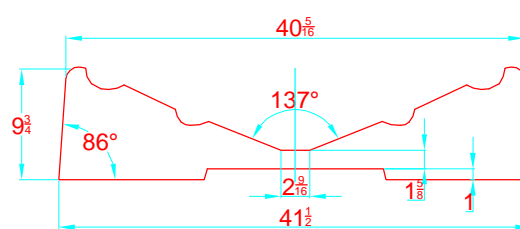

-LOCATION AND DISTANCE OF DAVIT LIFTING POINTS

UBICACION Y DISTANCIA DE LOS GANCHOS DE IZADO

LONGITUDINAL PROFILE
VISTA LATERAL

TRANSVERSAL SECTION "A"
SECCION TRANSVERSAL "A"

TRANSVERSAL SECTION "B"
SECCION TRANSVERSAL "B"

-RECOMMENDED CHOCK LOCATION AND BUILDING DIMENSIONS
UBICACION DE LAS CUNAS Y SUS MEDIDAS DE FABRICACION

-VERIFY MEASUREMENTS WITH ACTUAL HULL
VERIFICAR MEDIDAS DE ACUERDO A CASCO ACTUAL

- NOTES:
- 1.- ALL DIMENSIONS IN INCHES
 - 2.- MEASURES FROM CENTER OF CHOCK'S SURFACES