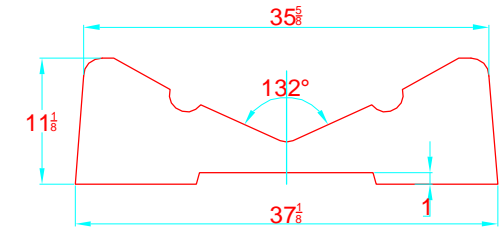

-LOCATION AND DISTANCE OF DAVIT LIFTING POINTS

UBICACION Y DISTANCIA DE LOS GANCHOS DE IZADO

LONGITUDINAL PROFILE
VISTA LATERAL

TRANSVERSAL SECTION "A"
SECCION TRANSVERSAL "A"

TRANSVERSAL SECTION "B"
SECCION TRANSVERSAL "B"

-RECOMMENDED CHOCK LOCATION AND BUILDING DIMENSIONS
UBICACION DE LAS CUNAS Y SUS MEDIDAS DE FABRICACION

-VERIFY MEASUREMENTS WITH ACTUAL HULL
VERIFICAR MEDIDAS DE ACUERDO A CASCO ACTUAL

- NOTES:
- 1.- ALL DIMENSIONS IN INCHES
 - 2.- MEASURES FROM CENTER OF CHOCK'S SURFACES